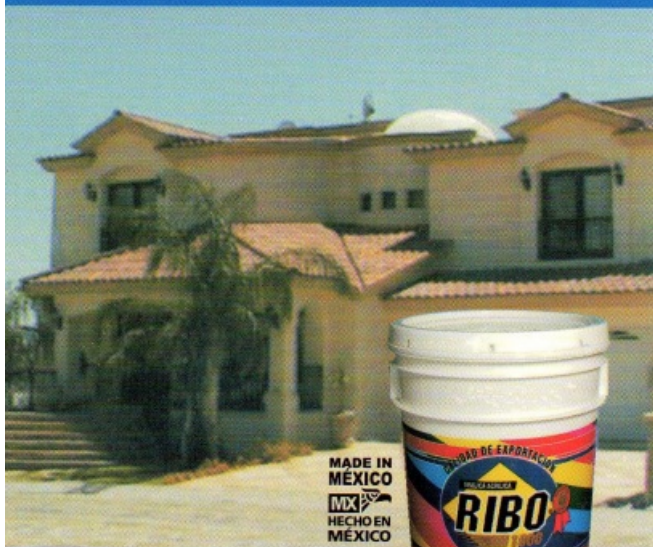

PINTURA VÍNIL ACRÍLICA Línea 200

Acabado Mate / Nuevos Colores